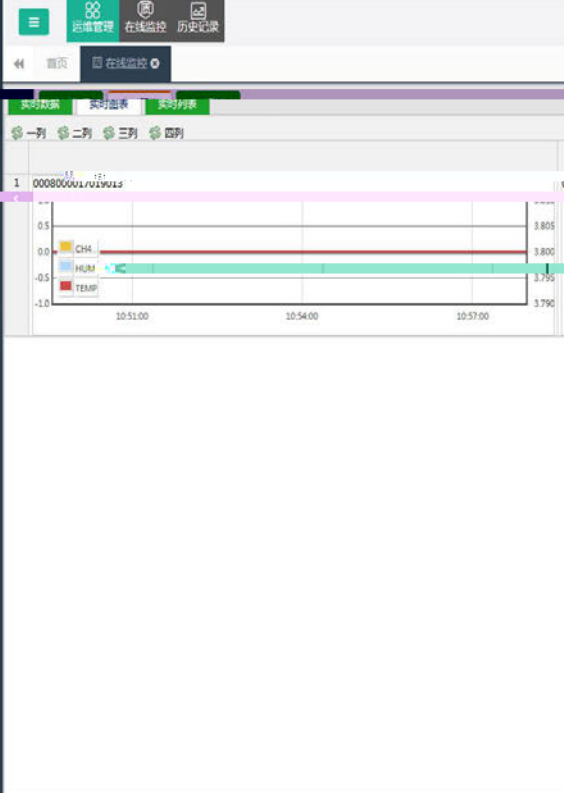

- 设备配置
- 设备管理
- 用户管理
- 设备监控
- 消息推送
- 报表管理
- 用户报表

实时监控

未分配

区域	列表	概况
设备名称: m1	更新时间: 2018-03-20 10:28:04	CO2
HUM:35		
TEMP:25		
设备名称: 0008000000000005	更新时间: 2017-12-23 17:45:18	CH4:3
HUM:0		
TEMP:0		
设备名称: 0008000017019021	更新时间: 2018-01-05 19:01:04	CO2
HUM:0		
TEMP:23.603		
设备名称: 0008000017100000	更新时间: 2017-12-23 18:20:51	CO2:0